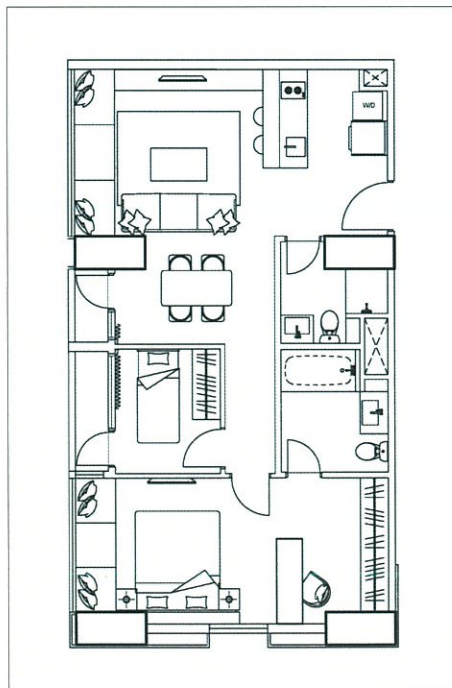

家具付アパートメントプラン例

1 BEDROOM
55.10m²(16.67tsubo)

2 BEDROOM
99.84m²(30.20tsubo)

3 BEDROOM
133.07m²(40.25tsubo)

*実際の家具やポジショニングは上記と異なる場合がございます。

室内家具・設備

250戸の広々アパートメント、24時間日本語対応可能 (whatsapp/lineで対応)、フルファーマニッシュバスタブ付、エアコン、浴室換気乾燥機、50インチの大画面テレビ、ソファ、コーヒーテーブル、大きいベッド、ベッドセット、ダイニングセット、キッチン用品、食器類、電子レンジ、やかん、炊飯器、食洗機、冷蔵庫、洗濯機乾燥機能