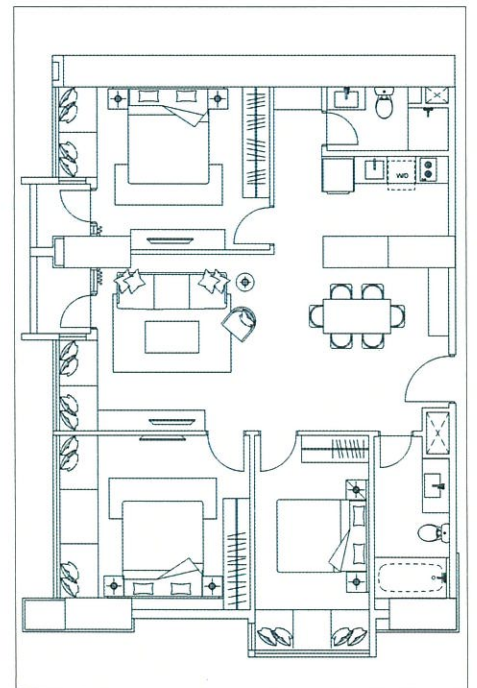

家具付アパートメントプラン例

1 BEDROOM
55.10m²(16.67tsubo)

2 BEDROOM
99.84m²(30.20tsubo)

3 BEDROOM
133.07m²(40.25tsubo)

*実際の家具やポジショニングは上記と異なる場合がございます。

室内家具・設備

250戸の広々アパートメント、24時間日本語対応可能 (whatsapp/lineで対応)、フルファーマニッシュバスタブ付、エアコン、浴室換気乾燥機、50インチの大画面テレビ、ソファ、コーヒーテーブル、大きいベッド、ベッドセット、ダイニングセット、キッチン用品、食器類、電子レンジ、やかん、炊飯器、食洗機、冷蔵庫、洗濯機乾燥機能