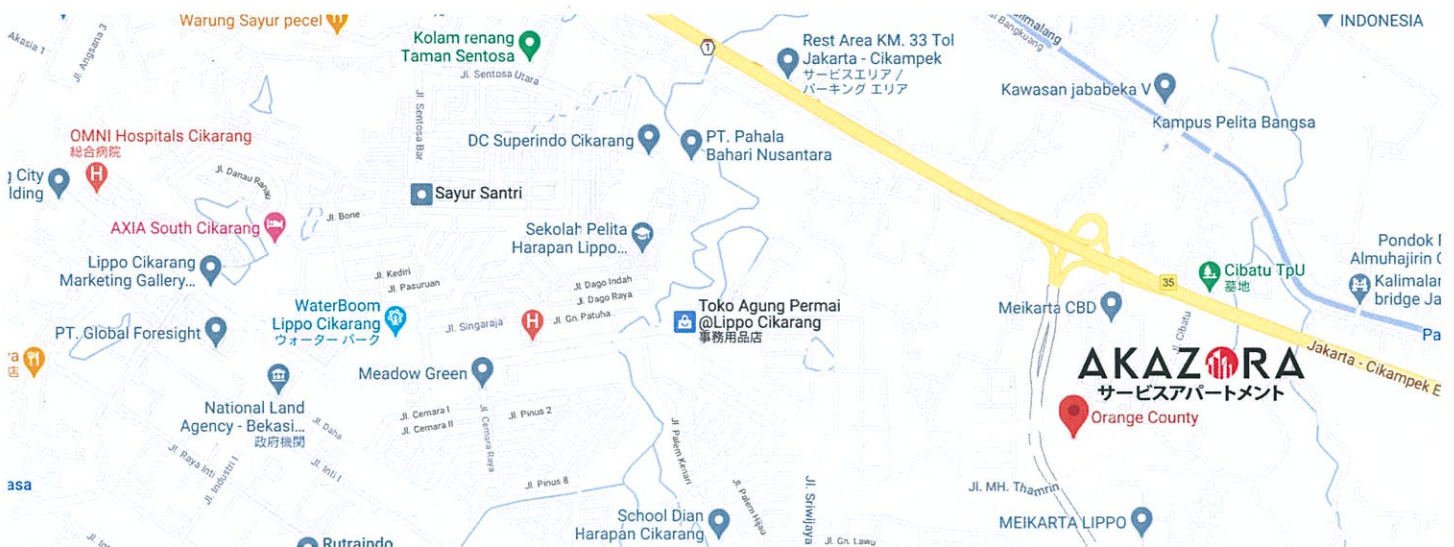

- ヒカリ日本学校から車で約2分
- チカラン日本人学校から車で約10分
- パパイヤ食料品から車で約10分
- たけのこクリニックから車で約12分
- めぐみドライビングレンジから車で約12分

AKAZORA
サービスアパートメント
www.akazoraproperty.com

+62 822-1016-6611
tr.akazora@gmail.com
Orange County Apartment IWG03
(Lobby Tower Irvine)
Cikarang Cibatu
Indonesia