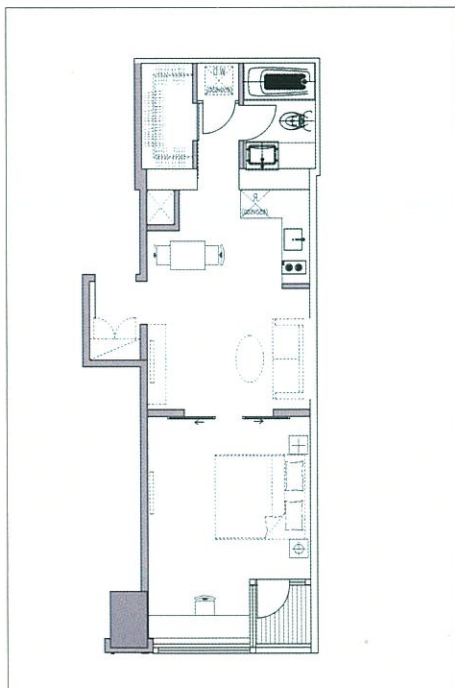

家具付アパートメントプラン例

1 BEDROOM
55.10m²(16.67tsubo)

2 BEDROOM
99.84m²(30.20tsubo)

3 BEDROOM
133.07m²(40.25tsubo)

*実際の家具やポジショニングは上記と異なる場合がございます。

室内家具・設備

250戸の広々アパートメント、24時間日本語対応可能 (whatsapp/lineで対応)、フルファーマニッシュバスタブ付、エアコン、浴室換気乾燥機、50インチの大画面テレビ、ソファ、コーヒーテーブル、大きいベッド、ベッドセット、ダイニングセット、キッチン用品、食器類、電子レンジ、やかん、炊飯器、食洗機、冷蔵庫、洗濯機乾燥機能