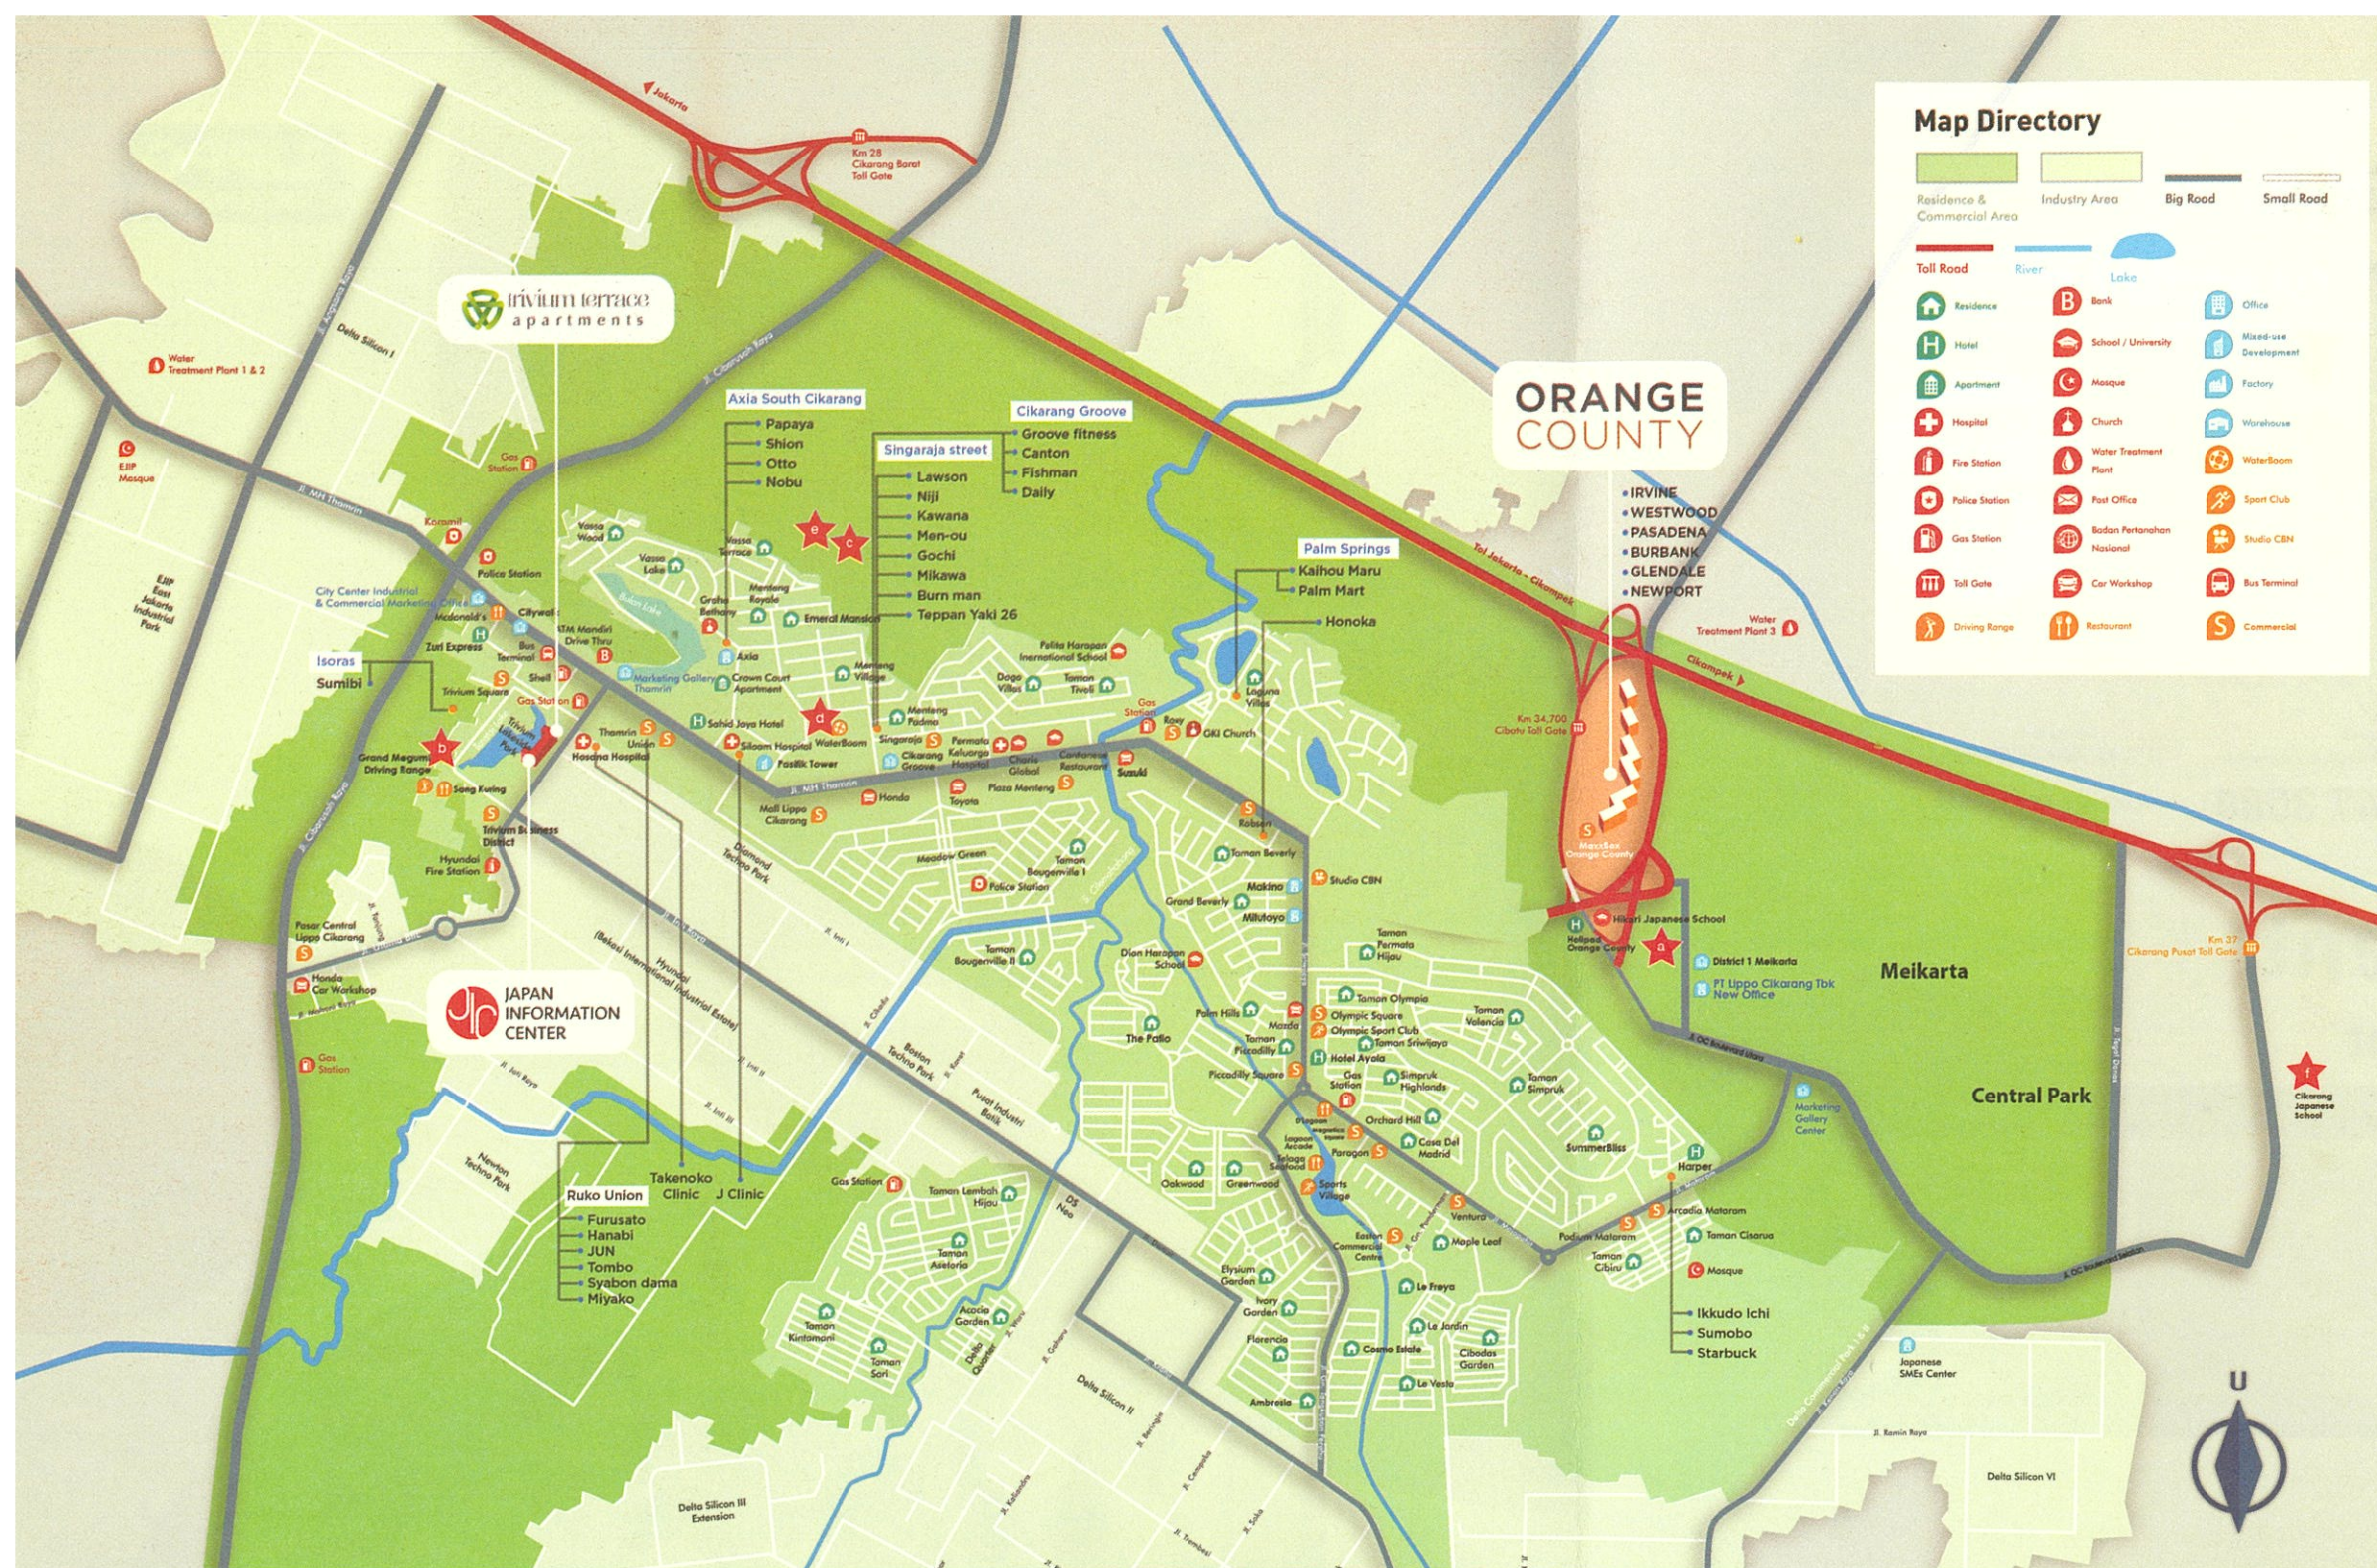

About Japan Information Center

リッポーチカランはジャカルタ東部50キロに位置し、緑豊かな住環境の中に、病院、学校、スーパーなど多くの施設がある統合都市です。日系企業も多く進出しており、約2,000人の日本人が居住しております。日本人が安心して住める環境作りの一環として、PT. Lippo Cikarang Tbk が日本人コミュニティセンターJICを2017年11月に設立しました。

Toll Road, River, Lake

- Residence, Hotel, Apartment, Hospital, Fire Station, Police Station, Gas Station, Toll Gate, Driving Range
- Bank, School / University, Mosque, Church, Water Treatment Plant, Post Office, Badan Pertanahan Nasional, Car Workshop, Restaurant
- Office, Mixed-use Development, Warehouse, Waterboom, Sport Club, Studio CBN, Bus Terminal, Commercial

学校行きシャトルバス情報

JICからチカラン日本人学校(CJS)およびヒカリジャパニーズスクール(HJS)行きのシャトルバス運行を実施しています(有料)。詳しくはjic@lippo-cikarang.comまでお問い合わせください。

行きの便

	JIC ▶ School	CJS	HJS
1	Trivium (JIC)	7:00	8:30
2	Vassa	7:05	8:35
3	School	7:45	9:00

帰りの便

	JIC ▶ School	HJS (A)	HJS (B)	CJS (A)	CJS (B-1)	CJS (B-2)
1	School	14:00	11:50	15:20	14:50	15:50
2	Vassa	14:25	12:15	15:45	15:15	16:15
3	Trivium (JIC)	14:30	12:20	15:50	15:20	16:20

※ 2019年10月現在、時刻表は変更の可能性がございます。
※ HJS (B) 毎週水曜日は午前授業
※ CJS (B) 1学校あたり1日1回毎のスケジュールに基づき運行