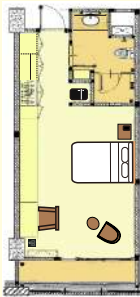

0858 1030 9233(日本語)

0881 1380 584(英・伊語)

おすすめポイント

- ・天井高3mの解放感あるお部屋
- ・全部屋ベランダ、網戸付き
- ・キッチン室外換気
- ・日系ゼネコン施工
- ・チカラン日本人学校至近(600m)
- ・プレイグラウンド (3500㎡)
- ・多目的ルーム/ウッドデッキスペース
- ・24時間日本語対応サービス
- ・全館Wi-Fi完備
- ・コンビニエンスストア
- ・日本式大浴場・サウナ
- ・プール・スポーツジム

Superior (34㎡)

Studio (34㎡)

Deluxe (68㎡)

Deluxe Executive (66㎡)

Junior Suite Room (67㎡)

Suite Room (100㎡)

アクセス

チカラン日本人学校より600m
Cikarang Pusat ICより2.6Km
Cibatu ICより5.4Km